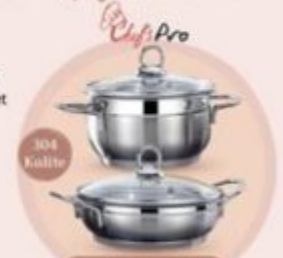

**649,00 ₺**  
PEŞİN FİYATINA 6 TAKSİT

**emsan**

**Wok Tava**  
- 28 cm

**499,00 ₺**  
PEŞİN FİYATINA 6 TAKSİT

**Alüminyum Döküm  
Sac Tavaşı - 36 cm**

**449,00 ₺**  
PEŞİN FİYATINA 6 TAKSİT

**Izgara Tavaşı**  
- 28 cm

**629,00 ₺**  
PEŞİN FİYATINA 6 TAKSİT

**7.999,00 ₺**  
PEŞİN FİYATINA 6 TAKSİT

**key smart**  
**4 Bölmeli  
Derin Dondurucu**  
KEY 410 E  
• 117 Litre

STOKLU 4.000 ADET

**Düdüklü Tencere Seti**  
• Her iki gövdeye uygun 1 adet düdüklü tencere kapağı  
• Her iki gövdeye uygun 1 adet cam kapak  
• Ergonomik kulplar

**829,00 ₺**  
PEŞİN FİYATINA 6 TAKSİT

**Paslanmaz Çelik**

**Tek Fiyat  
Çelik Ürünleri**

• -14 cm Tencere  
• -16 cm Sahan

**249,00 ₺**  
PEŞİN FİYATINA 6 TAKSİT

**chef's  
Sütük**  
-14 cm

**129,00 ₺**  
PEŞİN FİYATINA 6 TAKSİT